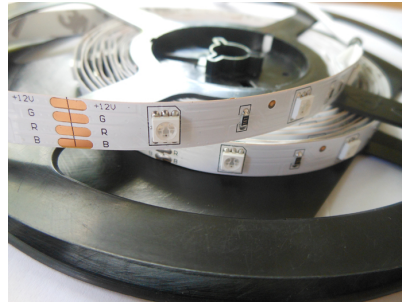

INDIVIDUELL GEFERTIGTES RGB LED STRIP / LED BAND / LED STREIFEN LÄNGE 10 - 500CM 12V DC 14,4 WATT/M 300 SMD SCHUTZKLASSE IP33

€1,18

Artikelnummer: CUT-IP33-HQS-RGB-B

Kategorien: [LED Band / Stripe / LED Streifen / LED Leiste, LED Streifen RGB](#)

GALERIEBILDER

**Der passende Trafo:
Watt Stripe < 70% Watt Trafo**

**RGB Controller / Dimmer SET 1:
steuerbar mit Fernbedienung**

BESCHREIBUNG

- RGB Farbwechsel LED Stripe
- RGB Stripe mit hellen Power SMD LEDs
- selbstklebende Rückseite
- wir fertigen Ihre Wunschlänge 10-500cm
- kürzbar immer nach 10cm
- kann mit RGB Controller gesteuert werden
- Länge bis zu 500cm /
- nur 3,5mm dick
- Breite: 10mm / Abstand der LEDs: 1,6 cm
- nur 14,4 Watt / Meter 12V DC

ZUSÄTZLICHE INFORMATIONEN

Dimmbar

[Ja](#)

Lichtstromerhalt

70% nach Nutzlebensdauer

Kategorie

[Stripe](#)

Technische Details

- Modell: RGB LED Stripe / LED Band
- LED Chip: Power SMD LEDs 5050
- Rückseite: selbstklebend, 3M Klebeband
- Länge: wir fertigen Ihre Wunschlänge 10cm bis 500cm
- Steuerung: erfolgt über RGB Controller
- Funktionen mit RGB Controller: statische Farben, automatischer Farbwechsel & dimmbar
- Länge: 10cm bis 500cm wählbar
- Stärke: 3,5mm
- Breite: 10mm
- Abstand der LEDs: 1,6 cm
- Anschluss: gemeinsame Anode(+)
- Schutzklasse: IP20
- für den trockenen Innenbereich
- Leistung: 14,4 Watt / Meter
- Spannung: 12V DC