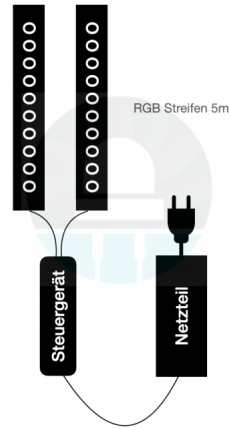

**10M METER (10-50M WÄHLBAR) RGB  
LED STREIFEN / STRIP / BAND  
KOMPLETT SET INKL. FUNK-RGB  
CONTROLLER + FERNBEDIENUNG  
UND NETZTEILE**

**€226,09**

**Weitere Längen:**

[15mRGB Set](#) [20mRGB Set](#) [25mRGB Set](#) [30mRGB Set](#) [35mRGB Set](#) [40mRGB Set](#) [45mRGB Set](#) [50mRGB Set](#)

- 10 Meter RGB Set (2x 500cm RGB Strip)
- RGB LED SET mit allem benötigten Zubehör
- RGB LED Stripe selbstklebend
- kürzbar immer nach 10cm
- inkl. FUNK-Fernbedienung, RGB Controller u. Netzteile
- Farbe fixieren, autom. Farbwechsel und dimmbar
- mit Weisslicht-Taste
- für den trockenen Innenbereich
- Länge: 10 Meter (2x500cm)
- Breite: 10mm
- nur 7,2 Watt / Meter
- kein Löten erforderlich

---

**Artikelnummer:** RGB-LED-FUNK-SET-NOIP-10m-B

**Kategorien:** [Unkategorisiert](#)

**GALERIEBILDER**

Darstellung: Aufbau einer 10m Einheit

## BESCHREIBUNG

- RGB LED SET mit allem benötigten Zubehör
- RGB LED Stripe selbstklebend
- kürzbar immer nach 10cm
- inkl. FUNK-Fernbedienung, RGB Controller, Signalverstärker, Netzteile
- Farbe fixieren, autom. Farbwechsel und dimmbar
- mit Weisslicht-Taste
- für den trockenen Innenbereich
- Länge: 10-50 Meter
- Breite: 10mm
- Abstand der LEDs: 3,3 cm
- sehr flexibel
- nur 7,2 Watt / Meter
- kein Löten erforderlich