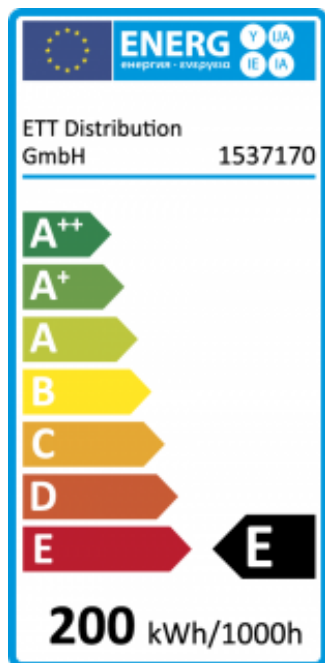

GALERIEBILDER