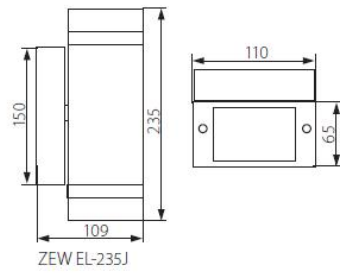

**KANLUX® ZEW LED WANDLEUCHTE,
WANDSTRAHLER DOPPELFLAMMIG
2X GU10 230V FÜR INNEN & AUSSEN
IP44 GEHÄUSE ECKIG SILBER**

€41,40

- modernes Design Wandleuchte, Wandlampe doppelflammig
- Gehäuse Aluminiumlegierung, Scheibe Hartglass, Farbe silber
- Schutzklasse IP44 für Innen & Aussen
- für LED und Halogenleuchtmittel
- Lichtquelle kann ausgewechselt werden
- Sockel 2x GU10 220-240V
- Abmessungen: Ø65 x 235mm

Artikelnummer: KLX-ZEW-EL-235J-SILBER-B

Kategorien: [Raum- und Gartenbeleuchtung](#), [Wandleuchten](#), [LED Gartenbeleuchtung](#), [Kanlux](#), [Industrieleuchten](#)

GALERIEBILDER

BESCHREIBUNG

- modernes Design Wandleuchte, Wandlampe doppelflammig
- Gehäuse Aluminiumlegierung, Scheibe Hartglass, Farbe silber
- Schutzklasse IP44 für Innen & Aussen
- für LED und Halogenleuchtmittel
- Lichtquelle kann ausgewechselt werden
- Sockel 2x GU10 220-240V
- Abmessungen: Ø65 x 235mm

ZUSÄTZLICHE INFORMATIONEN

Gewicht 0,3 kg

Kategorie [Wandleuchte](#)

Sockel [GU10 / GZ10](#)

- Abmessungen: Ø65 x 235mm
- Sockel für Leuchtmittel: 2x GU10 220-240V 50/60Hz
- passende Leuchtmittel: max 35W
- Lieferung: ohne Leuchtmittel
- Material: Aluminiumlegierung
- Glas: stossfestes Schutzglas
- Farbe: silber
- nicht rostend: ja
- schwenkbar: nein
- Konformitätserklärung über die Qualität gemäß den anerkannten Normen auf dem Gebiet der Zollunion (EAC)
- Konformität mit europäischen Normen (CE)