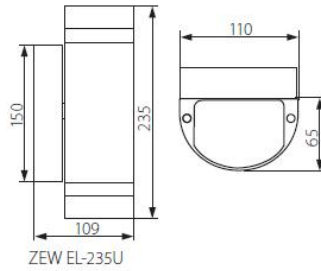

**KANLUX® ZEW LED WANDLEUCHTE,
WANDSTRAHLER DOPPELFLAMMIG
2X GU10 230V FÜR INNEN & AUSSEN
IP44 GEHÄUSE ECKIG SILBER**

€41,40

- modernes Design Wandleuchte, Wandlampe doppelflammig
- Gehäuse Aluminiumlegierung, Scheibe Hartglass, Farbe silber
- Schutzklasse IP44 für Innen & Aussen
- für LED und Halogenleuchtmittel
- Lichtquelle kann ausgewechselt werden
- Sockel 2x GU10 220-240V
- Abmessungen: Ø65 x 235mm

Artikelnummer: KLX-ZEW-EL-235J-SILBER-B

Kategorien: [Raum- und Gartenbeleuchtung](#), [Wandleuchten](#), [LED Gartenbeleuchtung](#), [Kanlux](#), [Industrieleuchten](#)

GALERIEBILDER

BESCHREIBUNG

- modernes Design Wandleuchte, Wandlampe doppelflammig
- Gehäuse Aluminiumlegierung, Scheibe Hartglass, Farbe silber
- Schutzklasse IP44 für Innen & Aussen
- für LED und Halogenleuchtmittel
- Lichtquelle kann ausgewechselt werden
- Sockel 2x GU10 220-240V
- Abmessungen: Ø65 x 235mm

ZUSÄTZLICHE INFORMATIONEN

Gewicht 0,3 kg

Kategorie [Wandleuchte](#)

Sockel [GU10 / GZ10](#)

- Abmessungen: Ø65 x 235mm
- Sockel für Leuchtmittel: 2x GU10 220-240V 50/60Hz
- passende Leuchtmittel: max 35W
- Lieferung: ohne Leuchtmittel
- Material: Aluminiumlegierung
- Glas: stossfestes Schutzglas
- Farbe: silber
- nicht rostend: ja
- schwenkbar: nein
- Konformitätserklärung über die Qualität gemäß den anerkannten Normen auf dem Gebiet der Zollunion (EAC)
- Konformität mit europäischen Normen (CE)