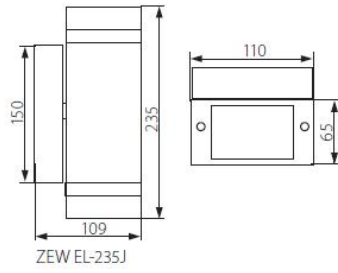

**KANLUX® ZEW LED WANDLEUCHTE,  
WANDSTRAHLER DOPPELFLAMMIG  
2X GU10 230V FÜR INNEN & AUSSEN  
IP44 GEHÄUSE ECKIG SCHWARZ**

**€41,90**

- modernes Design Wandleuchte, Wandlampe doppelflammig
- Gehäuse Aluminiumlegierung, Scheibe Hartglass, Farbe schwarz
- Schutzklasse IP44 für Innen & Aussen
- für LED und Halogenleuchtmittel
- Lichtquelle kann ausgewechselt werden
- Sockel 2x GU10 220-240V
- Abmessungen: Ø65 x 235mm

## BESCHREIBUNG

- modernes Design Wandleuchte, Wandlampe doppelflammig
- Gehäuse Aluminiumlegierung, Scheibe Hartglass, Farbe schwarz
- Schutzklasse IP44 für Innen & Aussen
- für LED und Halogenleuchtmittel
- Lichtquelle kann ausgewechselt werden
- Sockel 2x GU10 220-240V
- Abmessungen: Ø65 x 235mm

## ZUSÄTZLICHE INFORMATIONEN

**Gewicht** 0,3 kg

**Kategorie** [Wandleuchte](#)

**Sockel** [GU10 / GZ10](#)

### Technische Details

- Abmessungen: Ø65 x 235mm
- Sockel für Leuchtmittel: 2x GU10 220-240V 50/60Hz
- passende Leuchtmittel: max 35W
- Lieferung: ohne Leuchtmittel
- Material: Aluminiumlegierung
- Glas: stossfestes Schutzglas
- Farbe: schwarz
- nicht rostend: ja
- schwenkbar: nein
- Konformitätserklärung über die Qualität gemäß den anerkannten Normen auf dem Gebiet der Zollunion (EAC)
- Konformität mit europäischen Normen (CE)