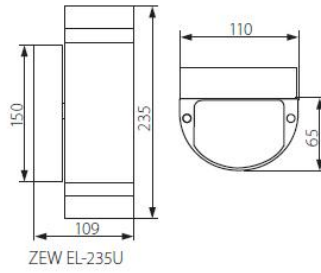

**KANLUX® ZEW LED WANDLEUCHTE,  
WANDSTRAHLER DOPPELFLAMMIG  
2X GU10 230V FÜR INNEN & AUSSEN  
IP44 GEHÄUSE ECKIG SCHWARZ**

**€41,90**

- modernes Design Wandleuchte, Wandlampe doppelflammig
- Gehäuse Aluminiumlegierung, Scheibe Hartglass, Farbe schwarz
- Schutzklasse IP44 für Innen & Aussen
- für LED und Halogenleuchtmittel
- Lichtquelle kann ausgewechselt werden
- Sockel 2x GU10 220-240V
- Abmessungen: Ø65 x 235mm

## BESCHREIBUNG

- modernes Design Wandleuchte, Wandlampe doppelflammig
- Gehäuse Aluminiumlegierung, Scheibe Hartglass, Farbe schwarz
- Schutzklasse IP44 für Innen & Aussen
- für LED und Halogenleuchtmittel
- Lichtquelle kann ausgewechselt werden
- Sockel 2x GU10 220-240V
- Abmessungen: Ø65 x 235mm

## ZUSÄTZLICHE INFORMATIONEN

**Gewicht** 0,3 kg

**Kategorie** [Wandleuchte](#)

**Sockel** [GU10 / GZ10](#)

### Technische Details

- Abmessungen: Ø65 x 235mm
- Sockel für Leuchtmittel: 2x GU10 220-240V 50/60Hz
- passende Leuchtmittel: max 35W
- Lieferung: ohne Leuchtmittel
- Material: Aluminiumlegierung
- Glas: stossfestes Schutzglas
- Farbe: schwarz
- nicht rostend: ja
- schwenkbar: nein
- Konformitätserklärung über die Qualität gemäß den anerkannten Normen auf dem Gebiet der Zollunion (EAC)
- Konformität mit europäischen Normen (CE)