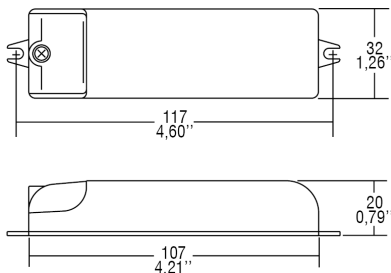

GALERIEBILDER

BESCHREIBUNG

- hochwertiger, dimmbarer 12V LED Trafo
- mit Schutz gegen Überhitzung, Kurzschluss und Überlastung
- Eingang 230 -240V / 50Hz
- Ausgang 12 Volt AC Wechselspannung
- auch für Möbeleinbau geeignet
- 2,5-50 Watt Leistung
- sorgt für lange Lebensdauer Ihrer LEDs