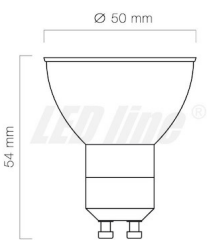

**LED LINE® GU10 LED
LEUCHTMITTEL, STRAHLER GELB 1
WATT SOCKEL GU10 230V LÄNGE 54
MM**

€3,69

- LED Strahler gelb mit GU10 Sockel
- 1 Watt Leistung / 15 SMD LED
- Sockel GU10 230V
- kaum Wärmeentwicklung
- Lebensdauer 30.000 Stunden
- mit 15 hellen SMD LED Chips
- satte rote Farbe und sehr sparsam

Artikelnummer: LEDIN-GU10-1W-GELB-A
Kategorien: [LED Leuchtmittel](#)

GALERIEBILDER

BESCHREIBUNG

- LED Strahler gelb mit GU10 Sockel
- 1 Watt Leistung / 15 SMD LED
- Sockel GU10 230V
- kaum Wärmeentwicklung
- Lebensdauer 30.000 Stunden
- mit 15 hellen SMD LED Chips
- satte rote Farbe und sehr sparsam

ZUSÄTZLICHE INFORMATIONEN

Gewicht	0,0540 kg
Farbtemperatur [K] und Farbe	gelb
Dimmbar	Nein
Lebensdauer [h]	30.000
Lichtstromerhalt	70% nach Nutzlebensdauer
Kategorie	GU10
Produktmaße (Ø x L)	Ø50 x 54mm
Sockel	GU10 / GZ10 <ul style="list-style-type: none">- Verbrauch: 1 Watt- Sockel: GU10- Spannung: 220V-260V- Lichtfarbe: gelb- Anzahl LEDs: 15 SMD- Wellenlänge: 520nm- Lichtstromerhalt: 70% nach Nutzlebensdauer
Technische Details	<ul style="list-style-type: none">- Betriebsdauer: 30.000h- Schaltzyklen: 50.000x- Anlaufzeit: < 1 sec. = sofort hell- Abmessungen: Ø50 x 54mm- Gehäuse: Glas- Dimmbarkeit: nein- Gewichteter Verbrauch: 1 kWh / 1000h- Quecksilber: kein Quecksilber