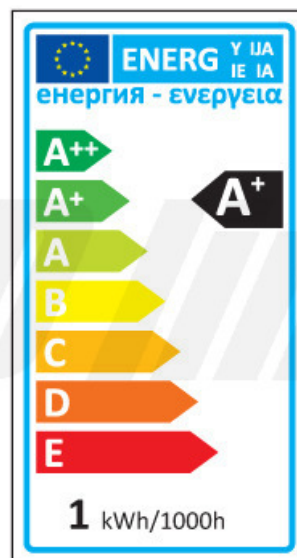

**LED LINE® GU10 LED
LEUCHTMITTEL, STRAHLER GELB 1
WATT SOCKEL GU10 230V LÄNGE 54
MM**

€3,69

- LED Strahler gelb mit GU10 Sockel
- 1 Watt Leistung / 15 SMD LED
- Sockel GU10 230V
- kaum Wärmeentwicklung
- Lebensdauer 30.000 Stunden
- mit 15 hellen SMD LED Chips
- satte rote Farbe und sehr sparsam

Artikelnummer: LEDIN-GU10-1W-GELB-A
Kategorien: [LED Leuchtmittel](#)

GALERIEBILDER

BESCHREIBUNG

- LED Strahler gelb mit GU10 Sockel
- 1 Watt Leistung / 15 SMD LED
- Sockel GU10 230V
- kaum Wärmeentwicklung
- Lebensdauer 30.000 Stunden
- mit 15 hellen SMD LED Chips
- satte rote Farbe und sehr sparsam

ZUSÄTZLICHE INFORMATIONEN

Gewicht	0,0540 kg
Farbtemperatur [K] und Farbe	gelb
Dimmbar	Nein
Lebensdauer [h]	30.000
Lichtstromerhalt	70% nach Nutzlebensdauer
Kategorie	GU10
Produktmaße (Ø x L)	Ø50 x 54mm
Sockel	GU10 / GZ10 <ul style="list-style-type: none">- Verbrauch: 1 Watt- Sockel: GU10- Spannung: 220V-260V- Lichtfarbe: gelb- Anzahl LEDs: 15 SMD- Wellenlänge: 520nm- Lichtstromerhalt: 70% nach Nutzlebensdauer
Technische Details	<ul style="list-style-type: none">- Betriebsdauer: 30.000h- Schaltzyklen: 50.000x- Anlaufzeit: < 1 sec. = sofort hell- Abmessungen: Ø50 x 54mm- Gehäuse: Glas- Dimmbarkeit: nein- Gewichteter Verbrauch: 1 kWh / 1000h- Quecksilber: kein Quecksilber