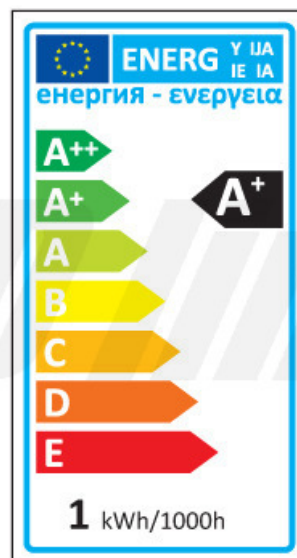

**LED LINE® GU10 LED
LEUCHTMITTEL, STRAHLER BLAU 1
WATT SOCKEL GU10 230V LÄNGE 54
MM**

€3,69

- LED Strahler blau mit GU10 Sockel
- 1 Watt Leistung / 15 SMD LED
- Sockel GU10 230V
- kaum Wärmeentwicklung
- Lebensdauer 30.000 Stunden
- mit 15 hellen SMD LED Chips
- satte rote Farbe und sehr sparsam

Artikelnummer: LEDIN-GU10-1W-BLAU-A
Kategorien: [LED Leuchtmittel](#)

GALERIEBILDER

BESCHREIBUNG

- LED Strahler blau mit GU10 Sockel
- 1 Watt Leistung / 15 SMD LED
- Sockel GU10 230V
- kaum Wärmeentwicklung
- Lebensdauer 30.000 Stunden
- mit 15 hellen SMD LED Chips
- satte rote Farbe und sehr sparsam

ZUSÄTZLICHE INFORMATIONEN

Gewicht 0,0540 kg

Farbtemperatur [K] und Farbe [blau](#)

Dimmbar [Nein](#)

Lebensdauer [h] [30.000](#)

Lichtstromerhalt 70% nach Nutzlebensdauer

Kategorie [GU10](#)

Produktmaße (Ø x L) Ø50 x 54mm

Sockel [GU10 / GZ10](#)

Technische Details

- Verbrauch: 1 Watt
- Sockel: GU10
- Spannung: 220V-260V
- Lichtfarbe: blau
- Anzahl LEDs: 15 SMD
- Wellenlänge: 520nm
- Lichtstromerhalt: 70% nach Nutzlebensdauer
- Betriebsdauer: 30.000h
- Schaltzyklen: 50.000x
- Anlaufzeit: < 1 sec. = sofort hell
- Abmessungen: Ø50 x 54mm
- Gehäuse: Glas
- Dimmbarkeit: nein
- Gewichteter Verbrauch: 1 kWh / 1000h
- Quecksilber: kein Quecksilber