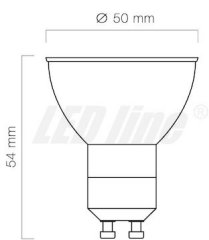

**LED LINE® GU10 LED
LEUCHTMITTEL, STRAHLER BLAU 1
WATT SOCKEL GU10 230V LÄNGE 54
MM**

€3,69

- LED Strahler blau mit GU10 Sockel
- 1 Watt Leistung / 15 SMD LED
- Sockel GU10 230V
- kaum Wärmeentwicklung
- Lebensdauer 30.000 Stunden
- mit 15 hellen SMD LED Chips
- satte rote Farbe und sehr sparsam

Artikelnummer: LEDIN-GU10-1W-BLAU-A
Kategorien: [LED Leuchtmittel](#)

GALERIEBILDER

BESCHREIBUNG

- LED Strahler blau mit GU10 Sockel
- 1 Watt Leistung / 15 SMD LED
- Sockel GU10 230V
- kaum Wärmeentwicklung
- Lebensdauer 30.000 Stunden
- mit 15 hellen SMD LED Chips
- satte rote Farbe und sehr sparsam

ZUSÄTZLICHE INFORMATIONEN

Gewicht 0,0540 kg

Farbtemperatur [K] und Farbe [blau](#)

Dimmbar [Nein](#)

Lebensdauer [h] [30.000](#)

Lichtstromerhalt 70% nach Nutzlebensdauer

Kategorie [GU10](#)

Produktmaße (Ø x L) Ø50 x 54mm

Sockel [GU10 / GZ10](#)

Technische Details

- Verbrauch: 1 Watt
- Sockel: GU10
- Spannung: 220V-260V
- Lichtfarbe: blau
- Anzahl LEDs: 15 SMD
- Wellenlänge: 520nm
- Lichtstromerhalt: 70% nach Nutzlebensdauer
- Betriebsdauer: 30.000h
- Schaltzyklen: 50.000x
- Anlaufzeit: < 1 sec. = sofort hell
- Abmessungen: Ø50 x 54mm
- Gehäuse: Glas
- Dimmbarkeit: nein
- Gewichteter Verbrauch: 1 kWh / 1000h
- Quecksilber: kein Quecksilber