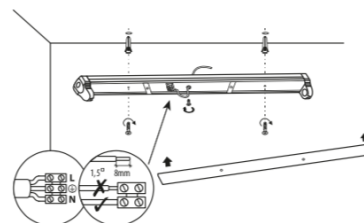

KANLUX® ALDO LED RÖHRE MIT FASSUNG 60 CM, LED RÖHRE T8 / G13 SCHUTZKLASSE IP20

€7,99

- kompakte Fassung / Halterung für 60cm LED Röhre
 - es ist KEIN Umbau nötig
 - für LED Röhren
 - L x B x H 625cm x 4,5cm x 6,05cm
 - passt für alle 60cm LED Leuchtstoffröhre mit LED Starter unserem Sortiment (nicht EVG)
 - Lieferung erfolgt OHNE Leuchtmittel
 - Mehrere dieser Leuchten sind für das Durchschleifen oder Durchverdrahten geeignet, dazu ist im Gehäuse eine beidseitige Lüsterklemme verbaut
- Sperrgut:** Damit Ihre Ware in Übergröße sicher und unversehrt bei Ihnen ankommt. Bitte beachten Sie unsere Preise unter Versandkosten.

Artikelnummer: KLX-ALDO-4LED-1X60-B
Kategorien: [LED Röhren und Halterungen](#), [LED Röhrenleuchte Fassung Halterung](#), [Deckenleuchten](#), [Kanlux](#), [Industrieleuchten](#)

GALERIEBILDER

BESCHREIBUNG

- kompakte LED Röhre mit fassung 60 cm
- es ist KEIN Umbau nötig
- für LED Röhren
- L x B x H 625cm x 4,5cm x 6,05cm
- passt für alle 60cm LED Leuchtstoffröhre mit LED Starter unserem Sortiment (nicht EVG)
- Lieferung erfolgt OHNE Leuchtmittel
- Mehrere dieser Leuchten sind für das Durchschleifen oder Durchverdrahten geeignet, dazu ist im Gehäuse eine beidseitige Lüsterklemme verbaut

Sperrgut

Hinweis: Ab €45 Sperrgut Artikeln entfällt der Mindermengen Zuschlag.

ZUSÄTZLICHE INFORMATIONEN

Gewicht	0,3600 kg
Länge	60 cm
Kategorie	Röhren Fassung 60cm

- Modell: Fassung / Halterung für 60cm (600mm) LED Röhre
- Einsatz: LED Leuchtstoffröhre kann direkt eingesetzt werden
- Installation: es ist KEIN Umbau nötig
- Geeignet: nur für LED Röhren geeignet (nicht für Neonröhren)
- Abmessungen: L x B x H: 625cm x 4,5cm x 6,05cm
- LED Röhren: passt für alle 60cm LED Leuchtstoffröhre aus unserem Sortiment (KVG)
- Leistung Röhre: max 18 Watt
- Material: Fassung ist aus Kunststoff
- für das Durchschleifen oder Durchverdrahten mehrerer Fassungen geeignet