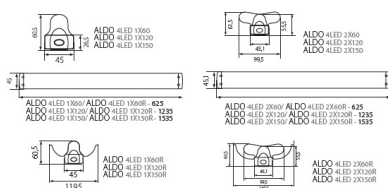

KANLUX® ALDO LED RÖHRE MIT FASSUNG 60 CM, LED RÖHRE T8 / G13 SCHUTZKLASSE IP20

€7,99

- kompakte Fassung / Halterung für 60cm LED Röhre
 - es ist KEIN Umbau nötig
 - für LED Röhren
 - L x B x H 625cm x 4,5cm x 6,05cm
 - passt für alle 60cm LED Leuchtstoffröhre mit LED Starter unserem Sortiment (nicht EVG)
 - Lieferung erfolgt OHNE Leuchtmittel
 - Mehrere dieser Leuchten sind für das Durchschleifen oder Durchverdrahten geeignet, dazu ist im Gehäuse eine beidseitige Lüsterklemme verbaut
- Sperrgut:** Damit Ihre Ware in Übergröße sicher und unversehrt bei Ihnen ankommt. Bitte beachten Sie unsere Preise unter Versandkosten.

Artikelnummer: KLX-ALDO-4LED-1X60-B
Kategorien: [LED Röhren und Halterungen](#), [LED Röhrenleuchte Fassung Halterung](#), [Deckenleuchten](#), [Kanlux](#), [Industrieleuchten](#)

GALERIEBILDER

BESCHREIBUNG

- kompakte LED Röhre mit fassung 60 cm
- es ist KEIN Umbau nötig
- für LED Röhren
- L x B x H 625cm x 4,5cm x 6,05cm
- passt für alle 60cm LED Leuchtstoffröhre mit LED Starter unserem Sortiment (nicht EVG)
- Lieferung erfolgt OHNE Leuchtmittel
- Mehrere dieser Leuchten sind für das Durchschleifen oder Durchverdrahten geeignet, dazu ist im Gehäuse eine beidseitige Lüsterklemme verbaut

Sperrgut

Hinweis: Ab €45 Sperrgut Artikeln entfällt der Mindermengen Zuschlag.

ZUSÄTZLICHE INFORMATIONEN

Gewicht	0,3600 kg
Länge	60 cm
Kategorie	Röhren Fassung 60cm

- Modell: Fassung / Halterung für 60cm (600mm) LED Röhre
- Einsatz: LED Leuchtstoffröhre kann direkt eingesetzt werden
- Installation: es ist KEIN Umbau nötig
- Geeignet: nur für LED Röhren geeignet (nicht für Neonröhren)
- Abmessungen: L x B x H: 625cm x 4,5cm x 6,05cm
- LED Röhren: passt für alle 60cm LED Leuchtstoffröhre aus unserem Sortiment (KVG)
- Leistung Röhre: max 18 Watt
- Material: Fassung ist aus Kunststoff
- für das Durchschleifen oder Durchverdrahten mehrerer Fassungen geeignet