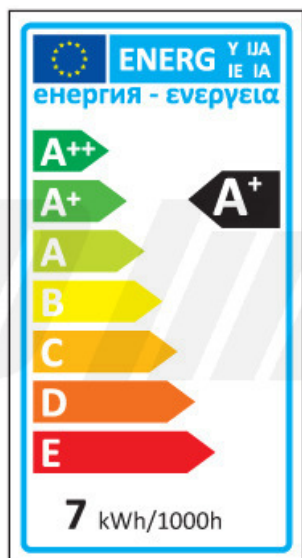

**KANLUX® LED STRAHLER /
LEUCHTMITTEL MR16, 7W = 35W,
12V AC+ DC, LÄNGE 53 MM, WINKEL
120°, 470 LUMEN, 3000K
WARMWEISS**

€4,79

Artikelnummer: KLX-MR16-7W-WW

Kategorien: [LED Leuchtmittel](#), [GU5.3 LED/ MR16](#)

GALERIEBILDER

BESCHREIBUNG

- mit 7 Watt = 470 Lumen Power
- mit HighLumen SMD LED Chip
- Optimale Lichtstreuung durch 120 Grad

- für 12 Volt AC und DC
- Ersatz für 35 Watt Halogen!
- MR16/GU5.3 12 Volt Sockel mit Standardabmessungen
- Farbtemperatur warmweiß 3000k

ZUSÄTZLICHE INFORMATIONEN

Gewicht	0,05700 kg
Farbtemperatur [K] und Farbe	warmweiß 3000k
Dimmbar	Nein
Lebensdauer [h]	25.000
Lichtstromerhalt	70% nach Nutzlebensdauer
Leuchtkraft (Lumen)	470
Kategorie	MR16
Produktmaße (Ø x L)	Ø50 x 53mm
Sockel	GU5.3 / MR16 <ul style="list-style-type: none">- Verbrauch: 7 Watt- Lichtstrom: 470 Lumen- Sockel: GU5.3 / MR16- Spannung: 12V AC + DC- Lichtfarbe: warmweiß- Farbtemperatur: 3000 K- Farbwiedergabe: >80 Ra- Lichtstromerhalt: 70% nach Nutzlebensdauer- Abstrahlwinkel: 120°- Betriebsdauer: 25.000h- Schaltzyklen: 15.000x- Anlaufzeit: 0,5- Gewichteter Verbrauch: 7 kWh/1000h- Abdeckung: milchig mit Blendschutz
Technische Details	
Verbrauch	7 Watt
Konventionelle Watt	entspricht 40-60W
Energielabel-URL	https://eprel.ec.europa.eu/labels/lightsources/Label_469751_small_color.pdf
Hersteller Garantie [Jahre]	2
Abstrahlwinkel [°]	120