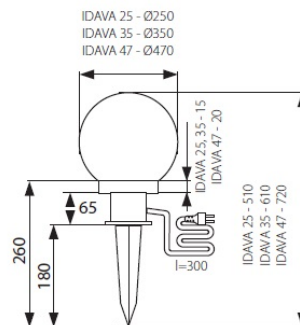

**KANLUX® IDAVA 35CM LED KUGEL
AUSSENLEUCHE KUGELLAMPE FÜR
GARTEN & AUSSENBEREICH MIT E27
FASSUNG IP44**

€52,29

Moderne, hochwertige LED Gartenkugel aus stabilem Kunststoff

- mit E27 Gewinde / Fassung
- für LED und Glühbirnen geeignet
- Durchmesser Kugel: 35cm
- bis max. 40 Watt Leuchtmittelleistung
- mit 3 Meter Zuleitungskabel und Netzstecker 230V
- inkl. Erdspeiß
- UV und Wetterresisternter Kunststoff

Artikelnummer: KLX-IDAVA-35CM-23511-B-A

Kategorien: [Kanlux](#), [Raum- und Gartenbeleuchtung](#)

GALERIEBILDER

Leuchtmittel 1 und 2

BESCHREIBUNG

Moderne, hochwertige LED Gartenkugel aus stabilem Kunststoff

- mit E27 Gewinde / Fassung
- für LED und Glühbirnen geeignet
- Durchmesser Kugel: 35cm
- bis max. 40 Watt Leuchtmittelleistung
- mit 3 Meter Zuleitungskabel und Netzstecker 230V
- inkl. Erdspeiß
- UV und Wetterresisternter Kunststoff

ZUSÄTZLICHE INFORMATIONEN

Gewicht	0,75 kg
Dimmbar	Ja
Kategorie	Gartenleuchte
Sockel	E27
Technische Details	<ul style="list-style-type: none">- Kugelfarbe: weiss- Durchmesser: 35cm- Material: PS- Polystyrol- Zuleitung: 300cm mit Netzstecker 230V- Fassung: E27 230V max. 40 Watt
Energielabel-URL	
Abstrahlwinkel [°]	
Hersteller Garantie [Jahre]	3