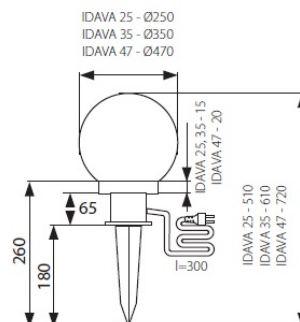

**KANLUX® IDAVA 47CM LED KUGEL
AUSSENLEUCHE KUGELLAMPE FÜR
GARTEN & AUSSENBEREICH MIT E27
FASSUNG IP44**

€135,80

Moderne, hochwertige LED Gartenkugel aus stabilem Kunststoff

- mit E27 Gewinde / Fassung
- für LED und Glühbirnen geeignet
- Durchmesser Kugel: 47cm
- bis max. 40 Watt Leuchtmittelleistung
- mit 3 Meter Zuleitungskabel & Netzstecker 230V
- inkl. Erdspeiß
- UV und Wetterresisternter Kunststoff

Artikelnummer: KLX-IDAVA-47CM-23512-B-A

Kategorien: [Kanlux](#)

GALERIEBILDER

Leuchtmittel 1 und 2

BESCHREIBUNG

Moderne, hochwertige LED Gartenkugel aus stabilem Kunststoff

- mit E27 Gewinde / Fassung
- für LED und Glühbirnen geeignet
- Durchmesser Kugel: 47cm
- bis max. 40 Watt Leuchtmittelleistung
- mit 3 Meter Zuleitungskabel & Netzstecker 230V
- inkl. Erdspeiß
- UV und Wetterresisternter Kunststoff

ZUSÄTZLICHE INFORMATIONEN

| | |
|------------------------------------|--|
| Gewicht | 1 kg |
| Kategorie | Gartenleuchte |
| Socket | E27 |
| Technische Details | <ul style="list-style-type: none">- Kugelfarbe: weiss- Durchmesser: 47cm große Kugel- Material: PS- Polystyrol- Zuleitung: 300cm mit Netzstecker 230V- Fassung: E27 230V max. 40 Watt |
| Energielabel-URL | |
| Hersteller Garantie [Jahre] | 2 |
| Abstrahlwinkel [°] | |