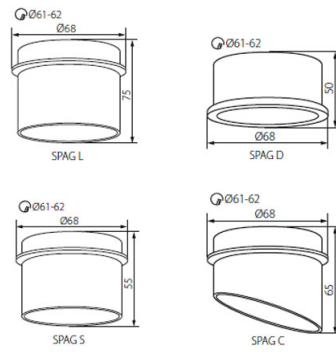

**SET EINBAUSTRAHLER,  
EINBAUSPOT, EINBAURAHMEN  
ALUMINIUMLEGIERUNG SCHWARZ  
GOLD, STARR, RUND, IN DECKE  
EINGELASSEN BØ61-62MM + LED  
LEUCHTMITTEL & GU10 SOCKEL  
WÄHLBAR**

**€7,05**

- LED Einbaustrahler Set 230 Volt
- mit hellen LED Strahler 120°
  - hochwertige Einbaurahmen aus Aluminiumlegierung
  - dekorative runde Ausführung
  - effektvoller Deckeneinbaustrahler in schwarz gold
  - LED Leuchtmittel GU10 wählbar
  - Anschlusssockel inkl. 15cm Kabel
  - passend für Sockel GU10, Gx5.3, MR16, JDR

---

**Artikelnummer:** KLX-SPAG-D-BG-B

**Kategorien:** [Raum- und Gartenbeleuchtung](#), [LED Einbauleuchten Set / Deckeneinbaustrahler](#), [Kanlux](#)

## BESCHREIBUNG

- LED Einbaustrahler Set 230 Volt
- mit hellen LED Strahler 120°
- hochwertige Einbaurahmen aus Aluminiumlegierung
- dekorative runde Ausführung
- effektvoller Deckeneinbaustrahler in schwarz gold
- LED Leuchtmittel GU10 wählbar
- Anschlusssockel inkl. 15cm Kabel
- passend für Sockel GU10, Gx5.3, MR16, JDR

## ZUSÄTZLICHE INFORMATIONEN

<b>Gewicht</b>	0,4 kg
<b>Lichtstromerhalt</b>	70% nach Nutzlebensdauer
<b>Kategorie</b>	<a href="#">Deckeneinbaustrahler</a>
<b>Sockel</b>	<a href="#">GU10 / GZ10</a> <ul style="list-style-type: none"><li>- Bohrloch: 61-62mm</li><li>- Aussendurchmesser: 68mm</li><li>- Einbautiefe: 50mm</li><li>- Zulassung für Sockel: GU10 230V und MR16/GU5.3 12V</li><li>- passende Leuchtmittel: max 35W</li></ul>
<b>Technische Details</b>	<ul style="list-style-type: none"><li>- schwenkbar: nein</li><li>- Material: Aluminiumlegierung</li><li>- passende Leuchtmittel: alle mit Ø50mm GU10 oder MR16 GU5.3 12V</li><li>- Konformitätserklärung über die Qualität gemäß den anerkannten Normen auf dem Gebiet der Zollunion (EAC)</li><li>- Konformität mit europäischen Normen (CE)</li></ul>
<b>Energielabel-URL</b>	
<b>Hersteller Garantie [Jahre]</b>	<a href="#">2</a>
<b>Abstrahlwinkel [°]</b>	<a href="#">120</a>