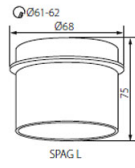

**GALOBA EINBAUSTRAHLER,
EINBAURING, EINBAURAHMEN
ALUMINIUMLEGIERUNG WEISS
GOLD, STARR, RUND BØ61-62MM +
LED LEUCHTMITTEL & GU10 SOCKEL
WÄHLBAR**

€5,98

LED Einbaustrahler Set 230 Volt

- mit hellen LED Strahler 120°
- hochwertige Einbaurahmen aus Aluminiumlegierung
- dekorative runde, ausstehende Ausführung
- effektvoller Deckeneinbaustrahler in weiß gold
- LED Leuchtmittel GU10 wählbar
- Anschlusssockel inkl. 15cm Kabel
- passend für Sockel GU10, Gx5.3, MR16, JDR

Artikelnummer: KLX-SPAG-S-WG-A-B

Kategorien: [Raum- und](#)
[Gartenbeleuchtung](#), [Kanlux](#)

GALERIEBILDER

BESCHREIBUNG

- LED Einbaustrahler Set 230 Volt
- mit hellen LED Strahler 120°
- hochwertige Einbaurahmen aus Aluminiumlegierung
- dekorative runde, ausstehende Ausführung
- effektvoller Deckeneinbaustrahler in weiß gold
- LED Leuchtmittel GU10 wählbar
- Anschlusssockel inkl. 15cm Kabel
- passend für Sockel GU10, Gx5.3, MR16, JDR

ZUSÄTZLICHE INFORMATIONEN

Gewicht	0,4 kg
Lichtstromerhalt	70% nach Nutzlebensdauer
Kategorie	Deckeneinbaustrahler
Sockel	GU10 / GZ10 <ul style="list-style-type: none">- Bohrloch: 61-62mm- Aussendurchmesser: 68mm- Einbautiefe: 20mm- Zulassung für Sockel: GU10 230V und MR16/GU5.3 12V- passende Leuchtmittel: max 35W- schwenkbar: nein
Technische Details	<ul style="list-style-type: none">- Material: Aluminiumlegierung- passende Leuchtmittel: alle mit Ø50mm GU10 oder MR16 GU5.3 12V- Konformitätserklärung über die Qualität gemäß den anerkannten Normen auf dem Gebiet der Zollunion (EAC)- Konformität mit europäischen Normen (CE)
Hersteller Garantie [Jahre]	2
Energielabel-URL	
Abstrahlwinkel [°]	120