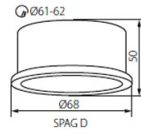

**GALOBA EINBAUSTRAHLER,
EINBAURING, EINBAURAHMEN
ALUMINIUMLEGIERUNG WEISS
GOLD, STARR, RUND BØ61-62MM +
LED LEUCHTMITTEL & GU10 SOCKEL
WÄHLBAR**

€5,98

LED Einbaustrahler Set 230 Volt

- mit hellen LED Strahler 120°
- hochwertige Einbaurahmen aus Aluminiumlegierung
- dekorative runde, ausstehende Ausführung
- effektvoller Deckeneinbaustrahler in weiß gold
- LED Leuchtmittel GU10 wählbar
- Anschlusssockel inkl. 15cm Kabel
- passend für Sockel GU10, Gx5.3, MR16, JDR

Artikelnummer: KLX-SPAG-S-WG-A-B

Kategorien: [Raum- und](#)
[Gartenbeleuchtung](#), [Kanlux](#)

GALERIEBILDER

BESCHREIBUNG

- LED Einbaustrahler Set 230 Volt
- mit hellen LED Strahler 120°
- hochwertige Einbaurahmen aus Aluminiumlegierung
- dekorative runde, ausstehende Ausführung
- effektvoller Deckeneinbaustrahler in weiß gold
- LED Leuchtmittel GU10 wählbar
- Anschlusssockel inkl. 15cm Kabel
- passend für Sockel GU10, Gx5.3, MR16, JDR

ZUSÄTZLICHE INFORMATIONEN

Gewicht	0,4 kg
Lichtstromerhalt	70% nach Nutzlebensdauer
Kategorie	Deckeneinbaustrahler
Sockel	GU10 / GZ10 <ul style="list-style-type: none">- Bohrloch: 61-62mm- Aussendurchmesser: 68mm- Einbautiefe: 20mm- Zulassung für Sockel: GU10 230V und MR16/GU5.3 12V- passende Leuchtmittel: max 35W- schwenkbar: nein
Technische Details	<ul style="list-style-type: none">- Material: Aluminiumlegierung- passende Leuchtmittel: alle mit Ø50mm GU10 oder MR16 GU5.3 12V- Konformitätserklärung über die Qualität gemäß den anerkannten Normen auf dem Gebiet der Zollunion (EAC)- Konformität mit europäischen Normen (CE)
Hersteller Garantie [Jahre]	2
Energielabel-URL	
Abstrahlwinkel [°]	120