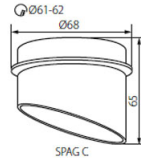

**GALOBA EINBAUSTRAHLER,
EINBAURING, EINBAURAHMEN
ALUMINIUMLEGIERUNG WEISS
GOLD, STARR, RUND BØ61-62MM +
LED LEUCHTMITTEL & GU10 SOCKEL
WÄHLBAR**

€5,98

LED Einbaustrahler Set 230 Volt

- mit hellen LED Strahler 120°
- hochwertige Einbaurahmen aus Aluminiumlegierung
- dekorative runde, ausstehende Ausführung
- effektvoller Deckeneinbaustrahler in weiß gold
- LED Leuchtmittel GU10 wählbar
- Anschlusssockel inkl. 15cm Kabel
- passend für Sockel GU10, Gx5.3, MR16, JDR

Artikelnummer: KLX-SPAG-S-WG-A-B

Kategorien: [Raum- und](#)
[Gartenbeleuchtung](#), [Kanlux](#)

GALERIEBILDER

BESCHREIBUNG

- LED Einbaustrahler Set 230 Volt
- mit hellen LED Strahler 120°
- hochwertige Einbaurahmen aus Aluminiumlegierung
- dekorative runde, ausstehende Ausführung
- effektvoller Deckeneinbaustrahler in weiß gold
- LED Leuchtmittel GU10 wählbar
- Anschlusssockel inkl. 15cm Kabel
- passend für Sockel GU10, Gx5.3, MR16, JDR

ZUSÄTZLICHE INFORMATIONEN

Gewicht	0,4 kg
Lichtstromerhalt	70% nach Nutzlebensdauer
Kategorie	Deckeneinbaustrahler
Sockel	GU10 / GZ10 <ul style="list-style-type: none">- Bohrloch: 61-62mm- Aussendurchmesser: 68mm- Einbautiefe: 20mm- Zulassung für Sockel: GU10 230V und MR16/GU5.3 12V- passende Leuchtmittel: max 35W- schwenkbar: nein
Technische Details	<ul style="list-style-type: none">- Material: Aluminiumlegierung- passende Leuchtmittel: alle mit Ø50mm GU10 oder MR16 GU5.3 12V- Konformitätserklärung über die Qualität gemäß den anerkannten Normen auf dem Gebiet der Zollunion (EAC)- Konformität mit europäischen Normen (CE)
Hersteller Garantie [Jahre]	2
Energielabel-URL	
Abstrahlwinkel [°]	120