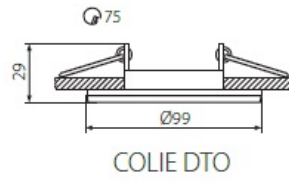

**SET EINBAUSTRAHLER, EINBAURING,
EINBAURAHMEN
ALUMINIUMLEGIERUNG SILBER,
SCHWENKBAR, RUND BØ75MM +
LED LEUCHTMITTEL & GU10 SOCKEL
WÄHLBAR**

€6,49

LED Einbaustrahler Set 230 Volt

- mit hellen LED Strahler 120°
- hochwertige Einbaurahmen aus Aluminium
- dekorative runde Ausführung
- eleganter Deckeneinbaustrahler in silber
- LED Leuchtmittel GU10 wählbar
- Anschlusssockel inkl. 15cm Kabel wählbar
- passend für Sockel GU10, Gx5.3, MR16, JDR

Artikelnummer: KLX-COLIE-DTO-AL-B-A

Kategorien: [Raum- und
Gartenbeleuchtung](#), [LED Einbauleuchten Set
/ Deckeneinbaustrahler](#), [Kanlux](#)

GALERIEBILDER

BESCHREIBUNG

- LED Einbaustrahler Set 230 Volt
- mit hellen LED Strahler 120°
- hochwertige Einbaurahmen aus Aluminium
- dekorative runde Ausführung
- eleganter Deckeneinbaustrahler in silber
- LED Leuchtmittel GU10 wählbar
- Anschlusssockel inkl. 15cm Kabel wählbar
- passend für Sockel GU10, Gx5.3, MR16, JDR

ZUSÄTZLICHE INFORMATIONEN

Gewicht	0,2 kg
Lichtstromerhalt	70% nach Nutzlebensdauer
Kategorie	Deckeneinbaustrahler
Sockel	GU10 / GZ10 <ul style="list-style-type: none">- Bohrloch: 75mm- Aussendurchmesser: 99mm- Einbautiefe: 29mm- Zulassung für Sockel: GU10 230V und MR16/GU5.3 12V- passende Leuchtmittel: max 35W- schwenkbar: ja um 15°
Technische Details	<ul style="list-style-type: none">- Material: Aluminium- Farbe: Weiß- Schutzklasse: IP20- passende Leuchtmittel: alle mit Ø50mm GU10 oder MR16 GU5.3 12V- Konformitätserklärung über die Qualität gemäß den anerkannten Normen auf dem Gebiet der Zollunion (EAC)- Konformität mit europäischen Normen (CE)
Energielabel-URL	
Hersteller Garantie [Jahre]	2
Abstrahlwinkel [°]	120