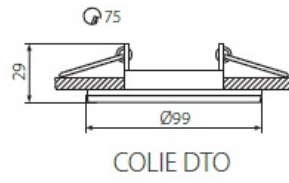

**SET EINBAUSTRAHLER,
EINBAUSPORT, EINBAURAHMEN
ALUMINIUMLEGIERUNG GOLD,
SCHWENKBAR, RUND BØ75MM +
LED LEUCHTMITTEL & GU10 SOCKEL
WÄHLBAR**

€6,49

LED Einbaustrahler Set 230 Volt

- mit hellen LED Strahler 120°
- hochwertige Einbaurahmen aus Aluminium
- dekorative runde Ausführung
- eleganter Deckeneinbaustrahler in gold
- LED Leuchtmittel GU10 wählbar
- Anschlusssockel inkl. 15cm Kabel wählbar
- passend für Sockel GU10, Gx5.3, MR16, JDR

Artikelnummer: KLX-COLIE-DTO-G-B

Kategorien: [Kanlux](#), [Raum- und Gartenbeleuchtung](#), [LED Einbauleuchten Set / Deckeneinbaustrahler](#)

GALERIEBILDER

BESCHREIBUNG

- LED Einbaustrahler Set 230 Volt
- mit hellen LED Strahler 120°
- hochwertige Einbaurahmen aus Aluminium
- dekorative runde Ausführung
- eleganter Deckeneinbaustrahler in gold
- LED Leuchtmittel GU10 wählbar
- Anschlusssockel inkl. 15cm Kabel wählbar
- passend für Sockel GU10, Gx5.3, MR16, JDR

ZUSÄTZLICHE INFORMATIONEN

Gewicht	0,2 kg
Lichtstromerhalt	70% nach Nutzlebensdauer
Kategorie	Deckeneinbaustrahler
Sockel	GU10 / GZ10 <ul style="list-style-type: none">- Bohrloch: 75mm- Aussendurchmesser: 99mm- Einbautiefe: 29mm- Zulassung für Sockel: GU10 230V und MR16/GU5.3 12V- passende Leuchtmittel: max 35W- schwenkbar: ja um 15°
Technische Details	<ul style="list-style-type: none">- Material: Aluminium- Farbe: Gold- Schutzklasse: IP20- passende Leuchtmittel: alle mit Ø50mm GU10 oder MR16 GU5.3 12V- Konformitätserklärung über die Qualität gemäß den anerkannten Normen auf dem Gebiet der Zollunion (EAC)- Konformität mit europäischen Normen (CE)
Energielabel-URL	
Hersteller Garantie [Jahre]	2
Abstrahlwinkel [°]	120