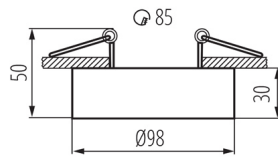

**SET EINBAUSTRAHLER,
EINBAUSPOT, LED EINBAURAHMEN
AUS ALUMINIUMLEGIERUNG
SCHWARZ, SCHWENKBAR, RUND
BØ85MM + LED LEUCHTMITTEL
WÄHLBAR**

€11,66

- LED Einbaustrahler Set 230 Volt
- mit hellen LED Strahler 120°
 - hochwertige Einbaurahmen aus Aluminiumlegierung und Stahl
 - dekorative runde, schwenkbare Ausführung
 - effektvoller Deckeneinbaustrahler in schwarz
 - um 30° verstellbare Winkel
 - LED Leuchtmittel GU10 wählbar
 - passend für Sockel GU10, Gx5.3, MR16, PAR16

Artikelnummer: KLX-LUTO-CTX-DS02B-W-02580-B

Kategorien: [Raum- und Gartenbeleuchtung](#), [LED Einbauleuchten Set / Deckeneinbaustrahler](#), [Kanlux](#)

GALERIEBILDER

BESCHREIBUNG

- LED Einbaustrahler Set 230 Volt
- mit hellen LED Strahler 120°
- hochwertige Led Einbaurahmen aus Aluminiumlegierung und Stahl
- dekorative runde, schwenkbare Ausführung
- effektvoller Deckeneinbaustrahler in schwarz
- um 30° verstellbare Winkel
- LED Leuchtmittel GU10 wählbar
- passend für Sockel GU10, Gx5.3, MR16, PAR16

ZUSÄTZLICHE INFORMATIONEN

Gewicht 0,2 kg

Kategorie [Deckeneinbaustrahler](#)

Technische Details

- Bohrloch: 85mm
- Aussendurchmesser: 98mm
- Einbautiefe: 20mm
- Zulassung für Sockel: GU10 / Gx5.3 & MR16 / PAR16
- Spannung: 220V-240V AC und 12V AC / DC
- passende Leuchtmittel: max 35W
- schwenkbar: JA
- Farbe: schwarz
- Material: Aluminiumlegierung und Stahl
- passende Leuchtmittel: alle mit Ø50mm GU10 oder MR16
- Schutzklasse: IP20
- Konformitätserklärung über die Qualität gemäß den anerkannten Normen auf dem Gebiet der Zollunion (EAC)
- Konformität mit europäischen Normen (CE)