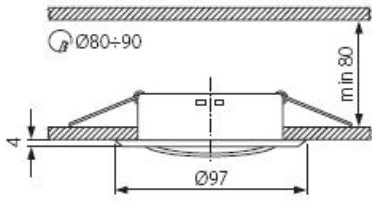

**SET EINBAUSTRAHLER,
EINBAUSPOT, EINBAURAHMEN
STAHLBLECH CHROM GLÄNZEND,
SCHWENKBAR, RUND BØ80-90MM +
LED LEUCHTMITTEL & GU10 SOCKEL
WÄHLBAR**

€4,35

- passt für alle LED Strahler mit Ø50mm aus unserem Sortiment
- sehr gute Profi - Qualität vom Fachhändler
- schwenkbar, chrom glänzend
- passende Sockel GU10 / GU5,3 / MR16
- Aussendurchmesser: 97mm
- Einbaudurchmesser (Bohrloch): 80mm-90mm
- Einbautiefe ohne Leuchtmittel: 27 mm

Artikelnummer: KLX-ARGUS-CT-2115-C-B

Kategorien: [Raum- und Gartenbeleuchtung](#), [LED Einbauleuchten Set / Deckeneinbaustrahler](#), [Kanlux](#)

GALERIEBILDER

Kanlux

BESCHREIBUNG

- passt für alle LED Strahler mit Ø50mm aus unserem Sortiment
- sehr gute Profi-Qualität vom Fachhändler
- schwenkbar, chrom glänzend
- passende Sockel GU10 / GU5,3 / MR16
- Aussendurchmesser: 97mm
- Einbaudurchmesser (Bohrloch): 80mm-90mm
- Einbautiefe ohne Leuchtmittel: 27 mm

ZUSÄTZLICHE INFORMATIONEN

Gewicht 0,150 kg

Kategorie [Deckeneinbaustrahler](#)

- passt für alle LED Strahler mit Ø50mm aus unserem Sortiment

- sehr gute Profi

- Qualität vom Fachhändler

Technische Details

- Stahlblech, schwenkbar, chrom glänzend

- passende Sockel GU10 / GU5,3 / MR16

- Aussendurchmesser: 97mm

- Einbaudurchmesser (Bohrloch): 80mm-90mm

- Einbautiefe ohne Leuchtmittel: 27 mm

Hersteller Garantie [Jahre] [2](#)

Energielabel-URL

Abstrahlwinkel [°]