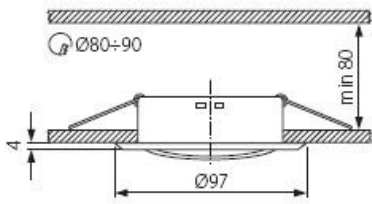

**SET EINBAUSTRAHLER,
EINBAUSPOT, EINBAURAHMEN
STAHLBLECH KUPFER
SCHWENKBAR, RUND BØ80-90MM +
LED LEUCHTMITTEL & GU10 SOCKEL
WÄHLBAR**

€5,09

- hochwertiger LED Einbaurahmen Kupfer gebürstet
- modernes Design schwenkbar
- passt für alle LED Strahler mit Ø50mm aus unserem Sortiment
- hochwertiger LED Einbaustrahler
- Farbe: Kupfer gebürstet
- passende Sockel GU10 / GU5,3 / MR16
- Aussendurchmesser: 97mm
- Einbaudurchmesser (Bohrloch): 80-90mm
- Einbautiefe ohne Leuchtmittel: 40 mm

Artikelnummer: KLX-ARGUS-2115-AN-B

Kategorien: [Raum- und Gartenbeleuchtung](#), [LED Einbauleuchten Set / Deckeneinbaustrahler](#), [Kanlux](#)

GALERIEBILDER

BESCHREIBUNG

- hochwertiger LED Einbaurahmen Kupfer gebürstet
- modernes Design schwenkbar
- passt für alle LED Strahler mit Ø50mm aus unserem Sortiment
- hochwertiger LED Einbaustrahler
- Farbe: Kupfer gebürstet
- passende Sockel GU10 / GU5,3 / MR16
- Aussendurchmesser: 97mm
- Einbaudurchmesser (Bohrloch): 80-90mm
- Einbautiefe ohne Leuchtmittel: 40 mm

ZUSÄTZLICHE INFORMATIONEN

Gewicht 0,150 kg

Kategorie [Deckeneinbaustrahler](#)

Technische Details

- Bohrloch: 80-90mm
- Aussendurchmesser: 97mm
- passende Sockel GU10 / GU5,3 / MR16
- schwenkbar: ja
- passende Leuchtmittel: alle mit Ø50mm
- Design / Farbe: Kupfer gebürstet