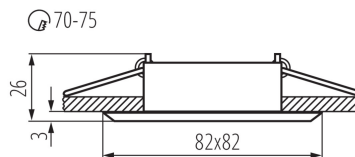

GALERIEBILDER