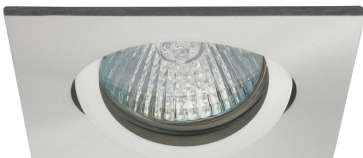

**SET EINBAUSTRAHLER,  
EINBAUSPOT, EINBAURAHMEN  
ALUMINIUMLEGIERUNG,  
SCHWENKBAR, QUADRATISCH  
BØ68-75MM + LED LEUCHTMITTEL &  
GU10 SOCKEL WÄHLBAR**

**€9,79**

- LED Einbaustrahler Set 230 Volt
- mit hellen LED Strahler 120°
  - hochwertige ALU-Einbauringe schwenkbar
  - moderne quadratische Ausführung
  - LED Leuchtmittel wählbar
  - Einbauring ALU, quadratisch
  - Anschlusssockel inkl. 15cm Kabel

---

**Artikelnummer:** KLX-EVIT-QUAD-CT-DTL50-B

**Kategorien:** [LED Einbauleuchten Set / Deckeneinbaustrahler, Kanlux, Raum- und Gartenbeleuchtung](#)

## BESCHREIBUNG

- LED Einbaustrahler Set 230 Volt
- mit hellen LED Strahler
- hochwertige ALU-Einbauringe schwenkbar
- moderne quadratische Ausführung
- LED Leuchtmittel wählbar
- Einbauring ALU, quadratisch
- Anschlusssockel inkl. 5cm Kabel
- Schwenkbar um 30°

## ZUSÄTZLICHE INFORMATIONEN

<b>Gewicht</b>	0,2 kg
<b>Lichtstromerhalt</b>	70% nach Nutzlebensdauer
<b>Kategorie</b>	<a href="#">Deckeneinbaustrahler</a>
<b>Sockel</b>	<a href="#">GU10 / GZ10</a> <ul style="list-style-type: none"><li>- Material: Aluminium</li><li>- Farbe: silber</li><li>- Bohrloch: min. 68mm</li><li>- Aussendurchmesser: 82mm</li><li>- Einbautiefe: mind. 80mm bei GU10 LED Leuchtmittel</li><li>- Zulassung für Sockel: GU10 230V und MR16/GU5.3 12V</li><li>- schwenkbar: ja</li><li>- passende Leuchtmittel: alle mit Ø50mm GU10 oder MR16 GU5.3 12V</li><li>- nicht rostend: ja</li></ul>
<b>Technische Details</b>	
<b>Hersteller Garantie [Jahre]</b>	<a href="#">2</a>
<b>Abstrahlwinkel [°]</b>	<a href="#">120</a>