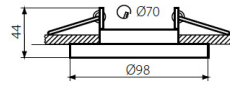

**SET EINBAUSTRAHLER,
EINBAUSPOT, EINBAURAHMEN
ALUMINIUMLEGIERUNG WEISS,
STARR, RUND BØ70MM + LED
LEUCHTMITTEL & GU10 SOCKEL
WÄHLBAR**

€10,90

LED Einbaustrahler Set 230 Volt

- mit hellen LED Strahler 120°
- hochwertige Einbaurahmen aus Aluminiumlegierung
- dekorative runde, flache Ausführung
- effektvoller Deckeneinbaustrahler in weiss
- LED Leuchtmittel GU10 wählbar
- Anschlusssockel inkl. 15cm Kabel
- passend für Sockel GU10, Gx5.3, MR16, JDR

Artikelnummer: KLX-ELNIS-L-W-B

Kategorien: [Raum- und Gartenbeleuchtung](#), [LED Einbauleuchten Set / Deckeneinbaustrahler](#), [Kanlux](#)

GALERIEBILDER

ELNIS L

ELNIS S

BESCHREIBUNG

- LED Einbaustrahler Set 230 Volt
- mit hellen LED Strahler 120°
- hochwertige Einbaurahmen aus Aluminiumlegierung
- dekorative runde, flache Ausführung
- effektvoller Deckeneinbaustrahler in weiss
- LED Leuchtmittel GU10 wählbar
- Anschlusssockel inkl. 15cm Kabel
- passend für Sockel GU10, Gx5.3, MR16, JDR

ZUSÄTZLICHE INFORMATIONEN

Gewicht	0,2 kg
Lichtstromerhalt	70% nach Nutzlebensdauer
Kategorie	Deckeneinbaustrahler
Sockel	GU10 / GZ10 <ul style="list-style-type: none">- Bohrloch: 70mm- Aussendurchmesser: 98mm- Einbautiefe: 22mm- Zulassung für Sockel: GU10 230V und MR16/GU5.3 12V- passende Leuchtmittel: max 35W- schwenkbar: nein
Technische Details	<ul style="list-style-type: none">- Material: Aluminiumlegierung- passende Leuchtmittel: alle mit Ø50mm GU10 oder MR16 GU5.3 12V- Konformitätserklärung über die Qualität gemäß den anerkannten Normen auf dem Gebiet der Zollunion (EAC)- Konformität mit europäischen Normen (CE)
Energielabel-URL	
Hersteller Garantie [Jahre]	2
Abstrahlwinkel [°]	120