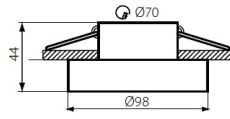

**SET EINBAUSTRAHLER,
EINBAUSPOT, EINBAURAHMEN
ALUMINIUMLEGIERUNG WEISS,
STARR, RUND BØ70MM + LED
LEUCHTMITTEL & GU10 SOCKEL
WÄHLBAR**

€10,90

LED Einbaustrahler Set 230 Volt

- mit hellen LED Strahler 120°
- hochwertige Einbaurahmen aus Aluminiumlegierung
- dekorative runde, flache Ausführung
- effektvoller Deckeneinbaustrahler in weiss
- LED Leuchtmittel GU10 wählbar
- Anschlusssockel inkl. 15cm Kabel
- passend für Sockel GU10, Gx5.3, MR16, JDR

Artikelnummer: KLX-ELNIS-L-W-B

Kategorien: [Raum- und Gartenbeleuchtung](#), [LED Einbauleuchten Set / Deckeneinbaustrahler](#), [Kanlux](#)

GALERIEBILDER

ELNIS L

ELNIS S

BESCHREIBUNG

- LED Einbaustrahler Set 230 Volt
- mit hellen LED Strahler 120°
- hochwertige Einbaurahmen aus Aluminiumlegierung
- dekorative runde, flache Ausführung
- effektvoller Deckeneinbaustrahler in weiss
- LED Leuchtmittel GU10 wählbar
- Anschlusssockel inkl. 15cm Kabel
- passend für Sockel GU10, Gx5.3, MR16, JDR

ZUSÄTZLICHE INFORMATIONEN

Gewicht	0,2 kg
Lichtstromerhalt	70% nach Nutzlebensdauer
Kategorie	Deckeneinbaustrahler
Sockel	GU10 / GZ10 <ul style="list-style-type: none">- Bohrloch: 70mm- Aussendurchmesser: 98mm- Einbautiefe: 22mm- Zulassung für Sockel: GU10 230V und MR16/GU5.3 12V- passende Leuchtmittel: max 35W- schwenkbar: nein
Technische Details	<ul style="list-style-type: none">- Material: Aluminiumlegierung- passende Leuchtmittel: alle mit Ø50mm GU10 oder MR16 GU5.3 12V- Konformitätserklärung über die Qualität gemäß den anerkannten Normen auf dem Gebiet der Zollunion (EAC)- Konformität mit europäischen Normen (CE)
Energielabel-URL	
Hersteller Garantie [Jahre]	2
Abstrahlwinkel [°]	120