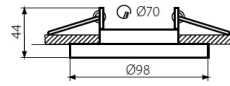

Artikelnummer: KLX-ELNIS-L-B

Kategorien: [Raum- und Gartenbeleuchtung](#), [LED Einbauleuchten Set / Deckeneinbaustrahler](#), [Kanlux](#)

GALERIEBILDER

ELNIS L

ELNIS S

BESCHREIBUNG

- LED Einbaustrahler Set 230 Volt
- mit hellen LED Strahler 120°
- hochwertige Einbaurahmen aus Aluminiumlegierung
- dekorative runde, flache Ausführung
- effektvoller Deckeneinbaustrahler in anthrazitgrau
- LED Leuchtmittel GU10 wählbar
- Anschlusssockel inkl. 15cm Kabel
- passend für Sockel GU10, Gx5.3, MR16, JDR

ZUSÄTZLICHE INFORMATIONEN

Gewicht	0,2 kg
Lichtstromerhalt	70% nach Nutzlebensdauer
Kategorie	Deckeneinbaustrahler
Sockel	GU10 / GZ10 <ul style="list-style-type: none">- Bohrloch: 70mm- Aussendurchmesser: 98mm- Einbautiefe: 22mm- Zulassung für Sockel: GU10 230V und MR16/GU5.3 12V- passende Leuchtmittel: max 35W- schwenkbar: nein
Technische Details	<ul style="list-style-type: none">- Material: Aluminiumlegierung- passende Leuchtmittel: alle mit Ø50mm GU10 oder MR16 GU5.3 12V- Konformitätserklärung über die Qualität gemäß den anerkannten Normen auf dem Gebiet der Zollunion (EAC)- Konformität mit europäischen Normen (CE)
Energielabel-URL	
Hersteller Garantie [Jahre]	2
Abstrahlwinkel [°]	120