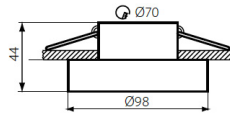

Artikelnummer: KLX-ELNIS-L-B

Kategorien: [Raum- und Gartenbeleuchtung](#), [LED Einbauleuchten Set / Deckeneinbaustrahler](#), [Kanlux](#)

GALERIEBILDER

ELNIS L

ELNIS S

BESCHREIBUNG

- LED Einbaustrahler Set 230 Volt
- mit hellen LED Strahler 120°
- hochwertige Einbaurahmen aus Aluminiumlegierung
- dekorative runde, flache Ausführung
- effektvoller Deckeneinbaustrahler in anthrazitgrau
- LED Leuchtmittel GU10 wählbar
- Anschlusssockel inkl. 15cm Kabel
- passend für Sockel GU10, Gx5.3, MR16, JDR

ZUSÄTZLICHE INFORMATIONEN

Gewicht	0,2 kg
Lichtstromerhalt	70% nach Nutzlebensdauer
Kategorie	Deckeneinbaustrahler
Sockel	GU10 / GZ10 <ul style="list-style-type: none">- Bohrloch: 70mm- Aussendurchmesser: 98mm- Einbautiefe: 22mm- Zulassung für Sockel: GU10 230V und MR16/GU5.3 12V- passende Leuchtmittel: max 35W- schwenkbar: nein
Technische Details	<ul style="list-style-type: none">- Material: Aluminiumlegierung- passende Leuchtmittel: alle mit Ø50mm GU10 oder MR16 GU5.3 12V- Konformitätserklärung über die Qualität gemäß den anerkannten Normen auf dem Gebiet der Zollunion (EAC)- Konformität mit europäischen Normen (CE)
Energielabel-URL	
Hersteller Garantie [Jahre]	2
Abstrahlwinkel [°]	120