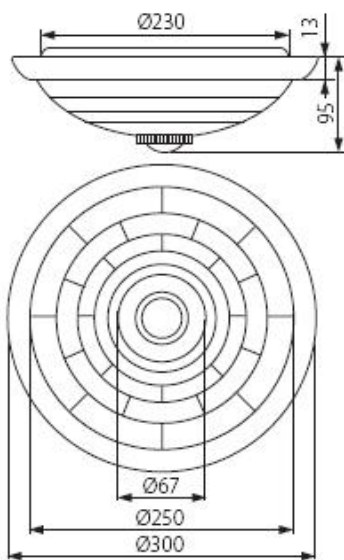

DECKENLEUCHE MIT BEWEGUNGSMELDER 360° FÜR 2X E27 LED LEUCHTMITTEL (AUCH FÜR LED GEEIGNET)

- Hochwertige Deckenleuchte mit Bewegungsmelder 360°
- für 2 Stück E27 Leuchtmittel
- Betriebsdauer der Leuchte einstellbar von 5 Sek. bis 5 Min.
- Erfassungsbereich Bewegungsmelder 360°
- Schutzklasse IP 20
- für Wand- und Deckenmontage

Artikelnummer: KLX-FOGLER-DL-240-A-B

Kategorien: [Raum- und Gartenbeleuchtung](#), [Kanlux](#)

GALERIEBILDER

FOGLER DL-2400

Leuchtmittel 1 und 2

Leuchtmittel 3

BESCHREIBUNG

- Hochwertige Deckenleuchte mit Bewegungsmelder 360°
- für 2 Stück E27 Leuchtmittel
- Betriebsdauer der Leuchte einstellbar von 5 Sek. bis 5 Min.
- Erfassungsbereich Bewegungsmelder 360°
- Schutzklasse IP 20
- für Wand- und Deckenmontage

ZUSÄTZLICHE INFORMATIONEN

Kategorie	Deckenleuchte
Produktmaße (Ø x L)	Ø300mm x 99mm
Sockel	E27 <ul style="list-style-type: none">- Spannung: 230V 50Hz- passende Leuchtmittel: 2x E27 230V Fassung- Abmessungen: Höhe 99mm - Ø300mm
Technische Details	<ul style="list-style-type: none">- Gehäuse: Eisenmetalllegierung- Abdeckung: Opalglas- Bewegungsmelder: 360° max. 8 Meter, Einstellbar von 5 Sek. bis 5 Min.- Empfindlichkeit Bewegungsmelder: 3 bis 2000 lx einstellbar
Hersteller Garantie [Jahre]	2
Energielabel-URL	
Abstrahlwinkel [°]	