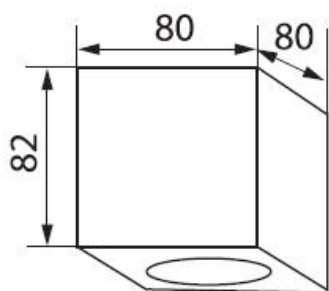

**KANLUX® DUCE LED
DECKENLEUCHE / DECKENSPOT
SCHWENKBAR, RECHTECKIG,
ALUMINIUM GEBÜRSTET,
EINFLAMMIG 1X GU10 230V FÜR
INNEN IP20**

€27,69 €23,99

- modern gestaltete Deckenleuchte, Deckenspotleuchte einflammig
- Gehäuse Aluminium, Farbe Aluminium gebürstet
- Schutzklasse IP20 für Innen
- schwenkbar in einem Winkel von 25°
- für LED Leuchtmittel bis max 25 Watt
- Lichtquelle kann ausgewechselt werden
- Sockel 1x JDR GU10 220-240V
- Abmessungen: LxBxH: 80x80x82mm

Artikelnummer: KLX-DUCE-AL-DTL50-B-A
Kategorien: [LED SALE - Sonderangebot](#),
[Kanlux](#)

GALERIEBILDER

BESCHREIBUNG

- modern gestaltete Deckenleuchte, Deckenspotleuchte einflammig
- Gehäuse Aluminium, Farbe Aluminium gebürstet
- Schutzklasse IP20 für Innen
- schwenkbar in einem Winkel von 25°
- für LED Leuchtmittel bis max 25 Watt
- Lichtquelle kann ausgewechselt werden
- Sockel 1x JDR GU10 220-240V
- Abmessungen: LxBxH: 80x80x82mm

ZUSÄTZLICHE INFORMATIONEN

Gewicht 0,2 kg

Kategorie [Deckenleuchte](#)

Sockel [GU10 / GZ10](#)

- Abmessungen: LxBxH: 80x80x82mm
- Sockel für Leuchtmittel: 1x JDR GU10 220-240V 50/60Hz
- passende Leuchtmittel: max 25W
- Lieferung: ohne Leuchtmittel
- Material: Aluminium
- Farbe: Aluminium gebürstet
- schwenkbar: ja
- Konformitätserklärung über die Qualität gemäß den anerkannten Normen auf dem Gebiet der Zollunion (EAC)
- Konformität mit europäischen Normen (CE)