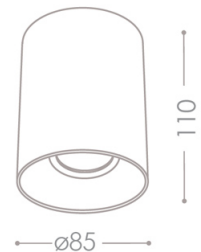

**KANLUX® RITI LED DECKENLEUCHE  
/ DECKENSPOT, RUND, WEISS GOLD,  
EINFLAMMIG 1X GU10 230V FÜR  
INNEN IP20**

**€17,99**

- schlichtes & elegantes Design
- Deckenleuchte, Deckenspotleuchte
- einflammig
- Gehäuse Aluminium, Farbe weiß gold
- Schutzklasse IP20 für Innen
- für LED Leuchtmittel bis max 25 Watt
- Lichtquelle kann ausgewechselt werden
- Sockel 1x JDR GU10 220-240V

## BESCHREIBUNG

- schlichtes & elegantes Design Deckenleuchte, Deckenspotleuchte einflammig
- Gehäuse Aluminium, Farbe weiß gold
- Schutzklasse IP20 für Innen
- für LED Leuchtmittel bis max 25 Watt
- Lichtquelle kann ausgewechselt werden
- Sockel 1x JDR GU10 220-240V

## ZUSÄTZLICHE INFORMATIONEN

**Gewicht** 0,3 kg

**Kategorie** [Deckenleuchte](#)

**Sockel** [GU10 / GZ10](#)

- Abmessungen: Ø85 x 110mm
- Sockel für Leuchtmittel: 1x JDR GU10 220-240V 50/60Hz
- passende Leuchtmittel: max 25W
- Material: Aluminiumlegierung
- Farbe: weiss gold
- schwenkbar: nein
- Konformität mit europäischen Normen (CE)