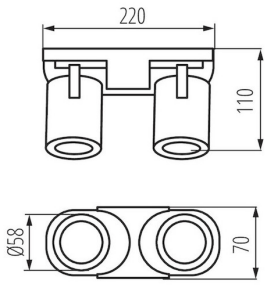

**KANLUX® LAURIN DECKENLEUCHE,
WANDLEUCHE SCHWARZ FÜR 2X
GU10 / PAR16 LEUCHTMITTEL (AUCH
FÜR LED GEEIGNET) MIT
RICHTUNGSEINSTELLUNG**

€35,79

- modernes Design Deckenlampe, Wandlampe zweiflammig
- Gehäuse Aluminiumlegierung, Farbe schwarz
- Schutzklasse IP20 für Innen
- für LED Leuchtmittel bis max 35 Watt
- Lichtquelle kann ausgewechselt werden
- Sockel 2x GU10 oder PAR16 220-240V

Artikelnummer: KLX-LAURIN-EL2I-SCHWARZ-B

Kategorien: [Raum- und Gartenbeleuchtung](#), [LED Neuheiten](#), [Wandleuchten](#), [Deckenleuchten](#), [Kanlux](#)

GALERIEBILDER

BESCHREIBUNG

- modernes Design Deckenlampe, Wandlampe zweiflammig
- Gehäuse Aluminiumlegierung, Farbe schwarz
- Schutzklasse IP20 für Innen
- für LED Leuchtmittel bis max 35 Watt
- Lichtquelle kann ausgewechselt werden
- Sockel 2x GU10 oder PAR16 220-240V

ZUSÄTZLICHE INFORMATIONEN

Gewicht 0,3 kg

Kategorie [Deckenleuchte](#)

Sockel [GU10 / GZ10](#)

Technische Details

- Leuchtmittel: 2x GU10 / PAR16 230V 50/60 Hz
- Abmessungen: LxBxH 220x70x108 mm
- Kabel Material: Aluminiumlegierung
- Drehrichtung vertikal: 90°
- Drehrichtung horizontal: 310°
- Gehäusefarbe: schwarz
- Konformitätserklärung über die Qualität gemäß den anerkannten Normen auf dem Gebiet der Zollunion (EAC)
- Konformität mit europäischen Normen (CE)