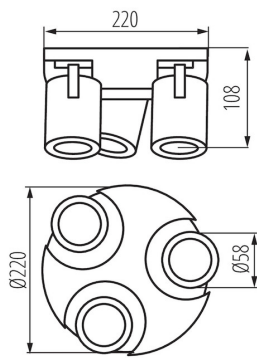

**KANLUX® LAURIN DECKENLEUCHE,
WANDLEUCHE SCHWARZ FÜR 3X
GU10 / PAR16 LEUCHTMITTEL (AUCH
FÜR LED GEEIGNET) MIT
RICHTUNGSEINSTELLUNG**

€55,00

- modernes Design Deckenlampe, Wandlampe dreifach
- Gehäuse Aluminiumlegierung, Farbe schwarz
- Schutzklasse IP20 für Innen
- für LED Leuchtmittel bis max 35 Watt
- Lichtquelle kann ausgewechselt werden
- Sockel 3x GU10 oder PAR16 220-240V

Artikelnummer: KLX-LAURIN-EL30-SCHWARZ-B

Kategorien: [Raum- und Gartenbeleuchtung](#), [Wandleuchten](#), [Deckenleuchten](#), [Kanlux](#)

GALERIEBILDER

BESCHREIBUNG

- modernes Design Deckenlampe, Wandlampe dreifach
- Gehäuse Aluminiumlegierung, Farbe schwarz
- Schutzklasse IP20 für Innen
- für LED Leuchtmittel bis max 35 Watt
- Lichtquelle kann ausgewechselt werden
- Sockel 3x GU10 oder PAR16 220-240V

ZUSÄTZLICHE INFORMATIONEN

Gewicht 0,3 kg

Kategorie [Deckenleuchte](#)

Sockel [GU10 / GZ10](#)

Technische Details

- Leuchtmittel: 3x GU10 / PAR16 230V 50/60 Hz
- Abmessungen: ØxB 220×108 mm
- Kabel Material: Aluminiumlegierung
- Drehrichtung vertikal: 90°
- Drehrichtung horizontal: 310°
- Gehäusefarbe: schwarz
- Konformitätserklärung über die Qualität gemäß den anerkannten Normen auf dem Gebiet der Zollunion (EAC)
- Konformität mit europäischen Normen (CE)