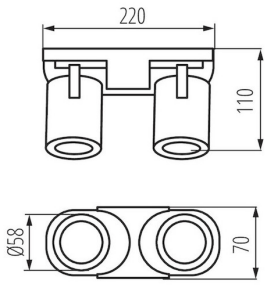

**KANLUX® LAURIN DECKENLEUCHE,
WANDLEUCHE WEISS FÜR 2X GU10
/ PAR16 LEUCHTMITTEL (AUCH FÜR
LED GEEIGNET) MIT
RICHTUNGSEINSTELLUNG**

€30,99

- modernes Design Deckenlampe, Wandlampe zweiflammig
- Gehäuse Aluminiumlegierung, Farbe weiß
- Schutzklasse IP20 für Innen
- für LED Leuchtmittel bis max 35 Watt
- Lichtquelle kann ausgewechselt werden
- Sockel 2x GU10 oder PAR16 220-240V

Artikelnummer: KLX-LAURIN-EL2I-WEISS-B

Kategorien: [Raum- und Gartenbeleuchtung](#), [Wandleuchten](#), [Deckenleuchten](#), [Kanlux](#)

GALERIEBILDER

BESCHREIBUNG

- modernes Design Deckenlampe, Wandlampe zweiflammig
- Gehäuse Aluminiumlegierung, Farbe weiß
- Schutzklasse IP20 für Innen
- für LED Leuchtmittel bis max 35 Watt
- Lichtquelle kann ausgewechselt werden
- Sockel 2x GU10 oder PAR16 220-240V

ZUSÄTZLICHE INFORMATIONEN

Gewicht 0,2 kg

Kategorie [Deckenleuchte](#)

Sockel [GU10 / GZ10](#)

Technische Details

- Leuchtmittel: 2x GU10 / PAR16 230V 50/60 Hz
- Abmessungen: LxBxH 220x70x108 mm
- Kabel Material: Aluminiumlegierung
- Drehrichtung vertikal: 90°
- Drehrichtung horizontal: 310°
- Gehäusefarbe: weiss
- Konformitätserklärung über die Qualität gemäß den anerkannten Normen auf dem Gebiet der Zollunion (EAC)
- Konformität mit europäischen Normen (CE)