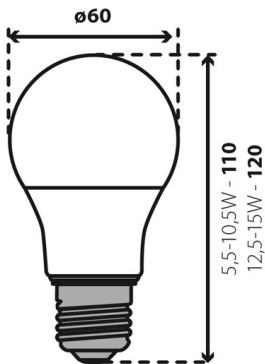

GALERIEBILDER