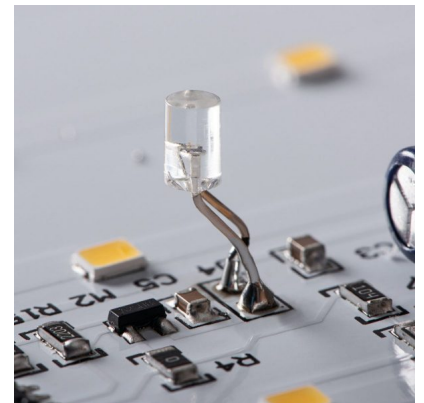

**KANLUX® PORTOS LED
DECKENLEUCHTE / WANDLEUCHTE
ECKIG MIT DÄMMERUNGSSENSOR,
26X17CM, 5W, 450 LUMEN, FÜR
INNEN UND AUSSEN IP54, 4000K
NEUTRALWEISS**

€29,75

- Hochwertige LED Deckenleuchte 18 Watt
- Lichtfarbe neutralweiß 4000K
- Abstrahlwinkel 120°
- Abdeckung matt = kein blenden der LEDs
- 18 Watt = 1600 Lumen
- Schutzklasse IP44 IK10
- für Wand- und Deckenmontage

Artikelnummer: KLX-PORTOS-5W-NW

Kategorien: [Raum- und Gartenbeleuchtung](#), [Büro- und Industriebeleuchtung](#), [Kanlux](#)

GALERIEBILDER

BESCHREIBUNG

- Hochwertige LED Deckenleuchte mit Dämmerungssensor
- Lichtfarbe neutralweiß 4000K
- Abstrahlwinkel 120°
- Abdeckung matt = kein blenden der LEDs
- 5 Watt = 450 Lumen
- Schutzklasse IP54
- für Wand- und Deckenmontage

ZUSÄTZLICHE INFORMATIONEN

Gewicht	0,4700 kg
Farbtemperatur [K] und Farbe	neutralweiß 4000k
Dimmbar	Nein
Lebensdauer [h]	30.000
Lichtstromerhalt	70% nach Nutzlebensdauer
Leuchtkraft (Lumen)	450
Kategorie	Deckenleuchte
Produktmaße (L x B x H)	262 x 166 x 51mm
Technische Details	<ul style="list-style-type: none">- Verbrauch: 5 Watt- Lichtstrom: 450 Lumen- Spannung: 230V 50Hz- Abmessungen: LxBxH 262 x 166 x 51mm- Farbwiedergabe: RA = 80-89- Lichtfarbe: neutralweiss- Farbtemperatur: 4000K- Abstrahlwinkel: 120°- Betriebsdauer: 30.000h- Schaltzyklen: 20.000x- Anlaufzeit: < 1 sec. = sofort hell- Dimmbarkeit: nein- Umgebungstemperatur: -20 bis +40°C- Quecksilber: kein Quecksilber