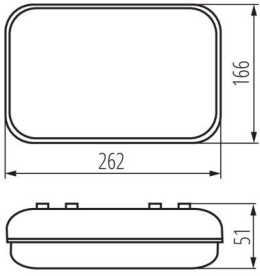

**KANLUX® PORTOS LED
DECKENLEUCHTE / WANDLEUCHTE
ECKIG MIT DÄMMERUNGSSENSOR,
26X17CM, 5W, 450 LUMEN, FÜR
INNEN UND AUSSEN IP54, 4000K
NEUTRALWEISS**

€29,75

- Hochwertige LED Deckenleuchte 18 Watt
- Lichtfarbe neutralweiß 4000K
- Abstrahlwinkel 120°
- Abdeckung matt = kein blenden der LEDs
- 18 Watt = 1600 Lumen
- Schutzklasse IP44 IK10
- für Wand- und Deckenmontage

Artikelnummer: KLX-PORTOS-5W-NW

Kategorien: [Raum- und Gartenbeleuchtung](#), [Büro- und Industriebeleuchtung](#), [Kanlux](#)

GALERIEBILDER

BESCHREIBUNG

- Hochwertige LED Deckenleuchte mit Dämmerungssensor
- Lichtfarbe neutralweiß 4000K
- Abstrahlwinkel 120°
- Abdeckung matt = kein blenden der LEDs
- 5 Watt = 450 Lumen
- Schutzklasse IP54
- für Wand- und Deckenmontage

ZUSÄTZLICHE INFORMATIONEN

Gewicht	0,4700 kg
Farbtemperatur [K] und Farbe	neutralweiß 4000k
Dimmbar	Nein
Lebensdauer [h]	30.000
Lichtstromerhalt	70% nach Nutzlebensdauer
Leuchtkraft (Lumen)	450
Kategorie	Deckenleuchte
Produktmaße (L x B x H)	262 x 166 x 51mm
Technische Details	<ul style="list-style-type: none">- Verbrauch: 5 Watt- Lichtstrom: 450 Lumen- Spannung: 230V 50Hz- Abmessungen: LxBxH 262 x 166 x 51mm- Farbwiedergabe: RA = 80-89- Lichtfarbe: neutralweiss- Farbtemperatur: 4000K- Abstrahlwinkel: 120°- Betriebsdauer: 30.000h- Schaltzyklen: 20.000x- Anlaufzeit: < 1 sec. = sofort hell- Dimmbarkeit: nein- Umgebungstemperatur: -20 bis +40°C- Quecksilber: kein Quecksilber