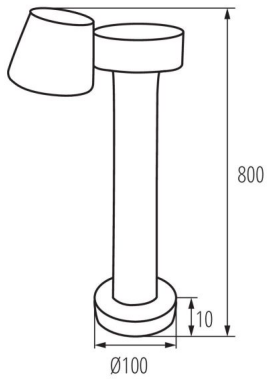

**KANLUX® DROMI AUSSENLEUCHTE
GRAPHIT MIT
RICHTUNGSEINSTELLUNG
SCHUTZKLASSE IP54 7.5W = 35W
350 LUMEN 4000K NEUTRALWEISS
LÄNGE 800MM**

€70,49

- modernes Design Deckenlampe, Wandlampe einflammig
- Gehäuse Aluminiumlegierung, Farbe schwarz
- Schutzklasse IP20 für Innen
- für LED Leuchtmittel bis max 35 Watt
- Lichtquelle kann ausgewechselt werden
- Sockel 1x GU10 oder PAR16 220-240V

Artikelnummer: KLX-80-DROMI-7.5W-NW-S-A

Kategorien: [Kanlux](#), [Raum- und Gartenbeleuchtung](#)

GALERIEBILDER

BESCHREIBUNG

- LED Außenleuchte mit Richtungseinstellung 300°
- Aus Aluminiumlegierung, Farbe Graphit
- Lichtfarbe 4000K neutralweiss
- max. 350 Lumen bei nur 7.5W Verbrauch
- IP54 Schutzklasse für Innen & Aussen
- beliebige Einstellung des Ausstrahlwinkels
- Länge 800mm

ZUSÄTZLICHE INFORMATIONEN

Gewicht	1,106 kg
Farbtemperatur [K] und Farbe	neutralweiß 4000k
Dimmbar	Nein
Lebensdauer [h]	30.000
Kategorie	Gartenleuchte

- Verbrauch: 7.5 Watt
- Lichtstrom: max. 350 Lumen
- Spannung: 220-240V 50/60Hz
- Lichtfarbe: neutralweiss
- Farbtemperatur: 4000K
- Farbwiedergabe: ≥ 80 Ra
- Lichtstromerhalt: 70% nach Nutzlebensdauer
- Betriebsdauer: 30.000h
- Schaltzyklen: $> 25.000x$
- Anlaufzeit: $< 0,5$ sec. = sofort hell
- Dimmbarkeit: nein
- Maße LxBxH: 100x100x800mm
- Material: Aluminiumlegierung
- Farbe: graphit
- Schutzklasse: IP54 für Innen und Außen
- nicht rostend: ja
- Umgebungstemperatur: -15°C bis 40°C
- Konformitätserklärung über die Qualität gemäß den anerkannten Normen auf dem Gebiet der Zollunion (EAC)
- Konformität mit europäischen Normen (CE)

Technische Details

Verbrauch

7,5 Watt

Energielabel-URL

Konventionelle Watt

[entspricht 25-40W](#)

Abstrahlwinkel [°]

Hersteller Garantie [Jahre] [2](#)