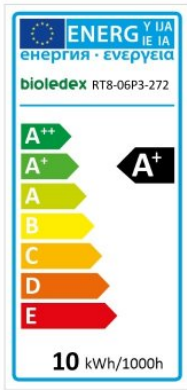

**BIOLEDX® TOBA LED RÖHRE 60CM
ERSATZ FÜR LEUCHSTOFFRÖHRE
FASSUNG T8 / G13 10W = 18W 930
LUMEN 6000K WEISS / KALTWEISS**

€6,99

- Bioledex TOBA LED Röhre 60cm kaltweiß / tageslichtweiß
 - 10W = 930 Lumen Leuchtkraft
 - Ausstrahlungswinkel: 160°
 - Marke von Bioledex ® Germany
 - Lichtfarbe 6000K
 - bruchsicheres Cover
 - Länge 60cm /600mm
 - Durchmesser: 29 mm
 - 50.000 h Lebensdauer
- Für Betrieb an VVG oder KVG =Kein Umbau der Leuchte nötig
- der LED-Dummy-Starter ist inklusive

Sperrgut: Damit Ihre Ware in Übergröße sicher und unversehrt bei Ihnen ankommt. Bitte beachten Sie unsere Preise unter Versandkosten.

Artikelnummer: BIO-TOBA-T8-60CM-DW-A

Kategorien: [Bioledex](#)

GALERIEBILDER

BESCHREIBUNG

- Bioledex TOBA LED Röhre 60cm
- 10W = 930 Lumen Leuchtkraft
- Ausstrahlungswinkel: 160°
- Markenware von Bioledex ® Germany
- Lichtfarbe 6000K
- bruchssicheres Cover
- Länge 60cm /600mm
- Durchmesser: 29 mm
- 50.000 h LebensdauerFür Betrieb an VVG oder KVG =Kein Umbau der Leuchte nötig
- der LED-Dummy-Starter ist inklusive

Sperrgut: Damit Ihre Ware in Übergröße sicher und unversehrt bei Ihnen ankommt. Bitte beachten Sie unsere Preise unter Versandkosten.

ZUSÄTZLICHE INFORMATIONEN

Gewicht	0,2500 kg
Farbtemperatur [K] und Farbe	kaltweiß 6500k
Dimmbar	Nein
Länge	60 cm
Lebensdauer [h]	50.000
Lichtstromerhalt	70% nach Nutzlebensdauer
Leuchtkraft (Lumen)	930
Kategorie	Röhre 60cm
Produktmaße (Ø x L)	29 x 1200mm
Sockel	T8 / G13