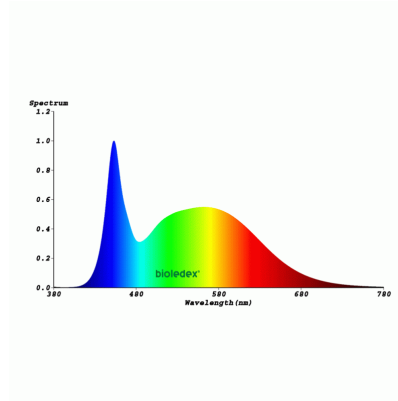

**BIOLEDX® TOBA LED RÖHRE 60CM
ERSATZ FÜR LEUCHSTOFFRÖHRE
FASSUNG T8 / G13 10W = 18W 930
LUMEN 6000K WEISS / KALTWEISS**

€6,99

- Bioledex TOBA LED Röhre 60cm kaltweiß / tageslichtweiß
 - 10W = 930 Lumen Leuchtkraft
 - Ausstrahlungswinkel: 160°
 - Marke von Bioledex ® Germany
 - Lichtfarbe 6000K
 - bruchsicheres Cover
 - Länge 60cm /600mm
 - Durchmesser: 29 mm
 - 50.000 h Lebensdauer
- Für Betrieb an VVG oder KVG =Kein Umbau der Leuchte nötig
- der LED-Dummy-Starter ist inklusive

BESCHREIBUNG

- Bioledex TOBA LED Röhre 60cm
- 10W = 930 Lumen Leuchtkraft
- Ausstrahlungswinkel: 160°
- Markenware von Bioledex ® Germany
- Lichtfarbe 6000K
- bruchssicheres Cover
- Länge 60cm /600mm
- Durchmesser: 29 mm
- 50.000 h LebensdauerFür Betrieb an VVG oder KVG =Kein Umbau der Leuchte nötig
- der LED-Dummy-Starter ist inklusive

Sperrgut: Damit Ihre Ware in Übergröße sicher und unversehrt bei Ihnen ankommt. Bitte beachten Sie unsere Preise unter Versandkosten.

ZUSÄTZLICHE INFORMATIONEN

Gewicht	0,2500 kg
Farbtemperatur [K] und Farbe	kaltweiß 6500k
Dimmbar	Nein
Länge	60 cm
Lebensdauer [h]	50.000
Lichtstromerhalt	70% nach Nutzlebensdauer
Leuchtkraft (Lumen)	930
Kategorie	Röhre 60cm
Produktmaße (Ø x L)	29 x 1200mm
Sockel	T8 / G13