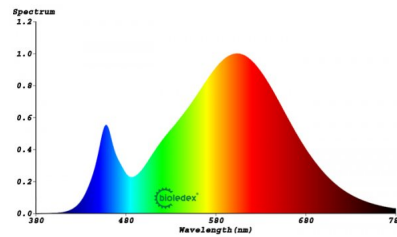

**BIOLEDEX® TOBA LED RÖHRE 60CM
ERSATZ FÜR LEUCHTSTOFFRÖHRE
FASSUNG T8 / G13 10W = 18W 930
LUMEN 4000K NEUTRALWEISS**

€6,99

- Bioledex TOBA LED Röhre 60cm neutralweiß
- 10W = 930 Lumen Leuchtkraft
- Ausstrahlungswinkel: 160°
- Markenware von Bioledex ® Germany
- Lichtfarbe 4000
- bruchsicheres Cover
- Länge 60cm /600mm
- Durchmesser: 29 mm
- 50.000 h Lebensdauer

Artikelnummer: BIO-TOBA-T8-60CM-NW-A

Kategorien: [LED Röhren und Halterungen](#), [Bioledex](#)

GALERIEBILDER

BESCHREIBUNG

- Bioledex TOBA LED Röhre 60cm neutralweiß
- 10W = 930 Lumen Leuchtkraft
- Ausstrahlungswinkel: 160°
- Markenware von Bioledex ® Germany
- Lichtfarbe 4000
- bruchsicheres Cover
- Länge 60cm /600mm
- Durchmesser: 29 mm
- 50.000 h LebensdauerFür Betrieb an VVG oder KVG =Kein Umbau der Leuchte nötig
- der LED-Dummy-Starter ist inklusive

ZUSÄTZLICHE INFORMATIONEN

Gewicht	0,2500 kg
Farbtemperatur [K] und Farbe	neutralweiß 4000k
Dimmbar	Nein
Länge	60 cm
Lebensdauer [h]	50.000
Lichtstromerhalt	70% nach Nutzlebensdauer
Leuchtkraft (Lumen)	930
Kategorie	Röhre 60cm
Produktmaße (Ø x L)	29 x 1200mm
Sockel	T8 / G13