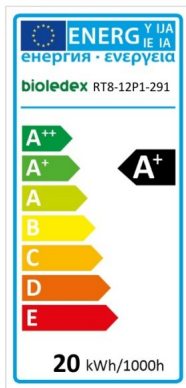

**BIOLEDEX® TOBA LED RÖHRE 60CM
ERSATZ FÜR LEUCHTSTOFFRÖHRE
FASSUNG T8 / G13 10W = 18W 930
LUMEN 4000K NEUTRALWEISS**

€6,99

- Bioledex TOBA LED Röhre 60cm neutralweiß
- 10W = 930 Lumen Leuchtkraft
- Ausstrahlungswinkel: 160°
- Markenware von Bioledex ® Germany
- Lichtfarbe 4000
- bruchsicheres Cover
- Länge 60cm /600mm
- Durchmesser: 29 mm
- 50.000 h Lebensdauer

Für Betrieb an VVG oder KVG =Kein Umbau der Leuchte nötig

- der LED-Dummy-Starter ist inklusive

Sperrgut: Damit Ihre Ware in Übergröße sicher und unversehrt bei Ihnen ankommt. Bitte beachten Sie unsere Preise unter Versandkosten.

Artikelnummer: BIO-TOBA-T8-60CM-NW-A

Kategorien: [LED Röhren und Halterungen](#), [Bioledex](#)

GALERIEBILDER

BESCHREIBUNG

- Bioledex TOBA LED Röhre 60cm neutralweiß
- 10W = 930 Lumen Leuchtkraft
- Ausstrahlungswinkel: 160°
- Markenware von Bioledex ® Germany
- Lichtfarbe 4000
- bruchsicheres Cover
- Länge 60cm /600mm
- Durchmesser: 29 mm
- 50.000 h LebensdauerFür Betrieb an VVG oder KVG =Kein Umbau der Leuchte nötig
- der LED-Dummy-Starter ist inklusive

ZUSÄTZLICHE INFORMATIONEN

Gewicht	0,2500 kg
Farbtemperatur [K] und Farbe	neutralweiß 4000k
Dimmbar	Nein
Länge	60 cm
Lebensdauer [h]	50.000
Lichtstromerhalt	70% nach Nutzlebensdauer
Leuchtkraft (Lumen)	930
Kategorie	Röhre 60cm
Produktmaße (Ø x L)	29 x 1200mm
Sockel	T8 / G13